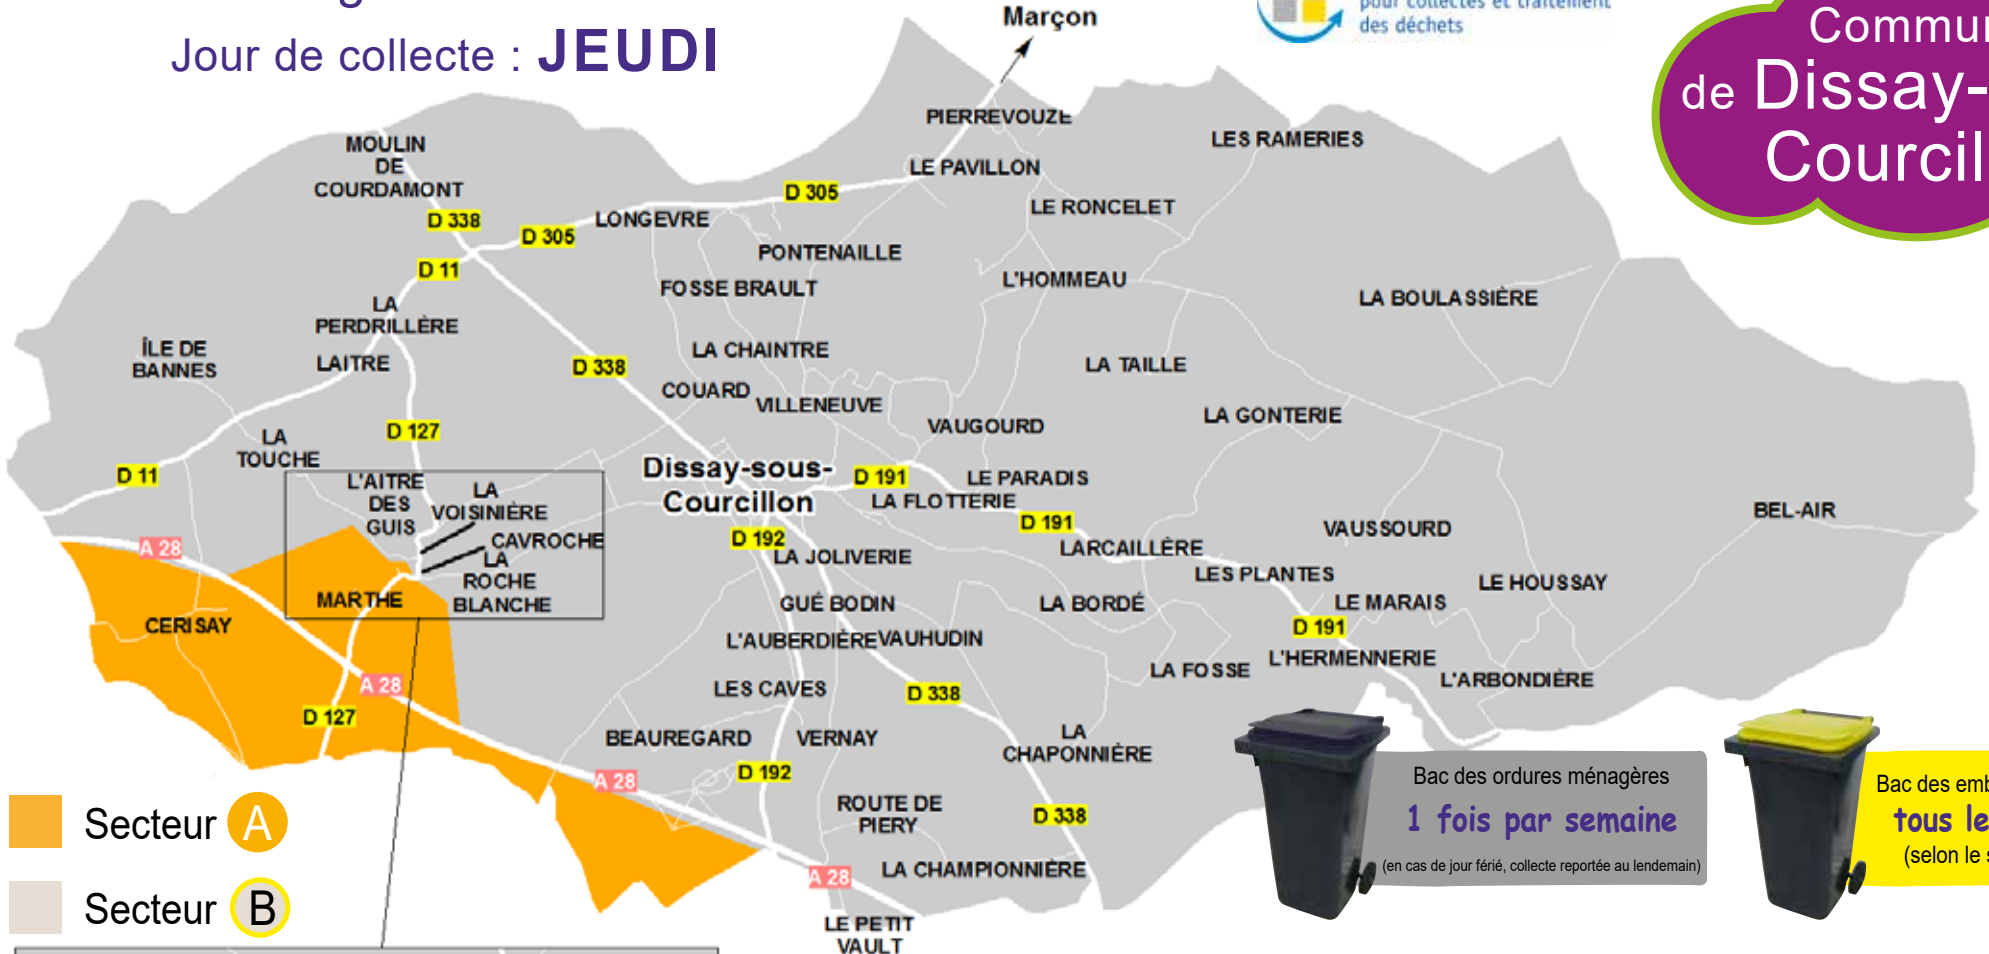

Déchets ménagers : calendrier 2022

Jour de collecte : **JEUDI**

Commune de **Dissay-sous-Courcillon**

Secteur A
Secteur B

Bac des ordures ménagères
1 fois par semaine
(en cas de jour férié, collecte reportée au lendemain)

Bac des emballages à recycler
tous les 15 jours
(selon le secteur A ou B)

Secteur A semaines impaires

Janvier	Février	Mars	Avril
6 20	3 17	3 17 31	14 28
Mai	Juin	Juillet	Août
12 27*	10* 23	7 21	4 19*
Septembre	Octobre	Novembre	Décembre
1 ^{er} 15 29	13 27	10 24	8 22

Déchets ménagers : consignes de tri

Dans le bac jaune, les emballages à recycler, en vrac

Emballages en plastique

Bouteilles et flacons en plastique

Emballages en métal

Tous les papiers, cartonnets et briques alimentaires